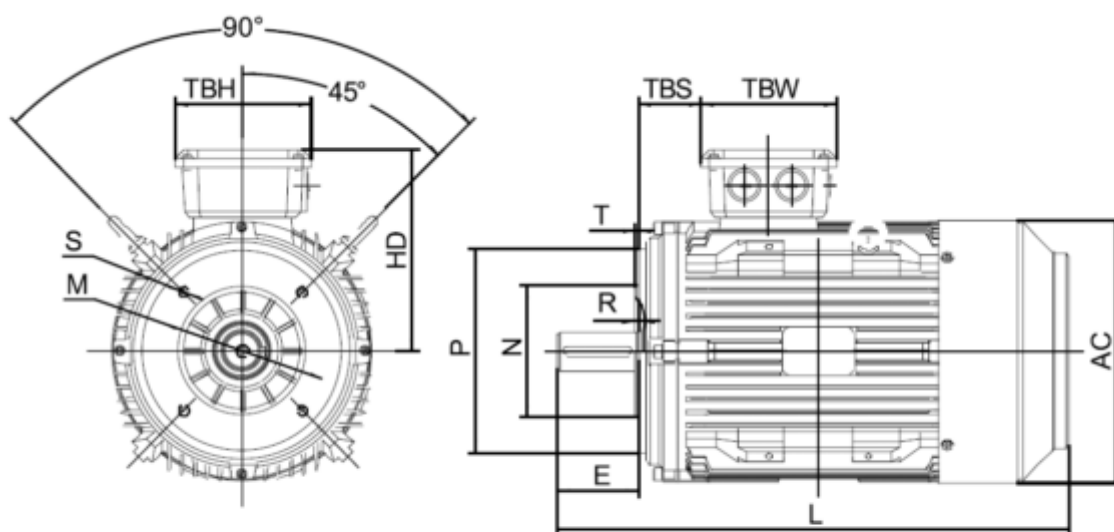

Varenummer: 250300550625  
 Beskrivelse: Kleedrive T3C 132M2-6 5.5KW 900 o/min  
 3x400/690V 50HZ IP55 B14 Eff=88%

## Mål

AA = 263	K = Ø12	TBW = 134
AC = Ø259	L = 5005	
AD = 332	M = 165	
D = Ø38	N = 130	
E = 80	P = 200	
F = 10	S = 3.5	
G = 33	TBH = 134	
HD = 200	TBS = 61.5	